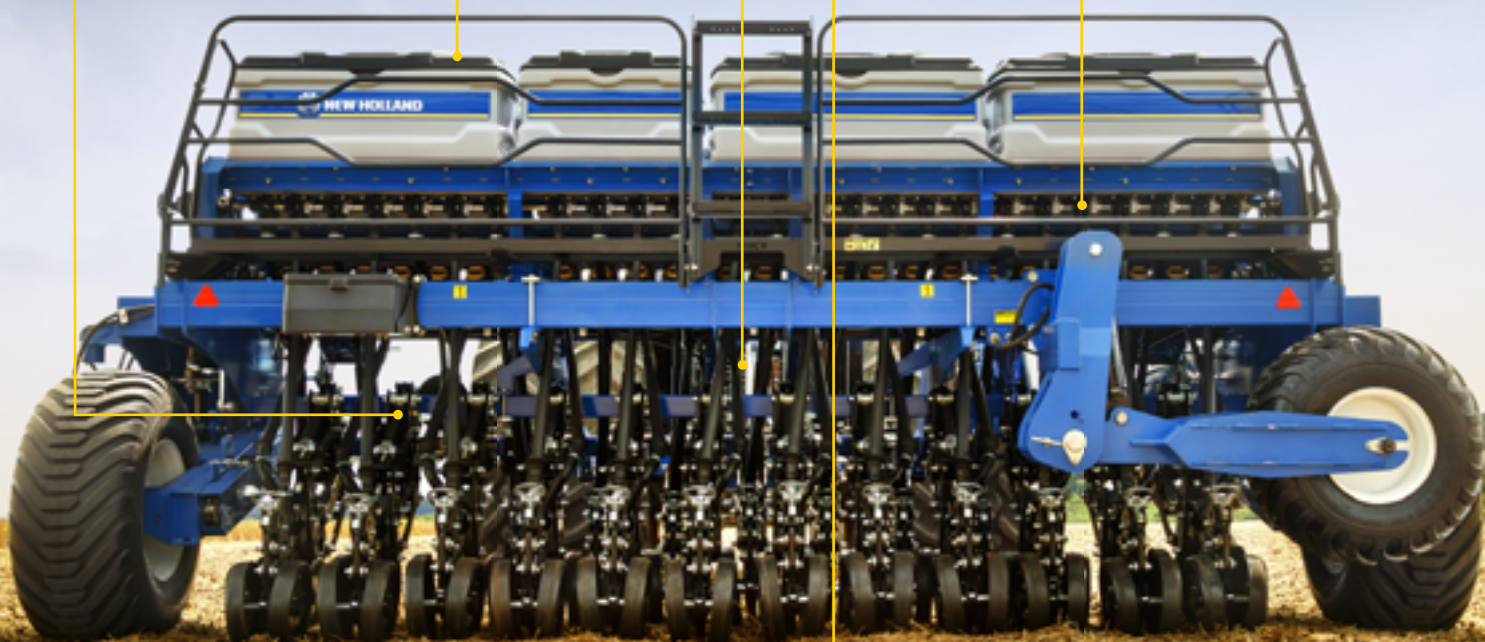

### GRANDE ALTURA DE LEVANTE

Evitando o contato das linhas ao solo em modo de transporte.

### EXCELENTE AMPLITUDE DAS LINHAS

Permitindo um melhor acompanhamento do terreno.

### MÁQUINA MÚLTIPLA

Plantio em culturas de inverno e verão

### GRANDE PODER DE CORTE DE PALHA

Estrutura reforçada com alta capacidade de penetração do sistema de corte.

**NEW HOLLAND**

SEMPRE COM VOCÊ

ESPECIFICAÇÕES TÉCNICAS P3000	P3017	P3017/07	P3021/08	P3021	P3025	P3029	P3035	P3041
Chassi	Rígido	Rígido	Rígido	Rígido	Rígido	Rígido	Rígido	Rígido
Nº de linhas com 17cm	17	17	21	21	25	29	35	41
Nº de linhas com 45cm	-	7	8	-	-	-	-	-
Capacidade de sementes kg*	555	555	608	608	735	863	1013	1215
Capacidade de adubo kg*	836	836	915	915	2091	2452	2882	3458
Dosador de sementes por rotor acanalado	Padrão	Padrão	Padrão	Padrão	Padrão	Padrão	Padrão	Padrão
Dosador de sementes culturas de verão	-	Titanium	Titanium	-	-	-	-	-
Dosador de Adubo Fertsystem	Padrão	Padrão	Padrão	Padrão	Padrão	Padrão	Padrão	Padrão
Caixa de sementes Miúdas	Opcional	Opcional	Opcional	Opcional	Opcional	Opcional	Opcional	Opcional
Rodado de transporte lateral	Opcional	Opcional	Opcional	Opcional	Opcional	Opcional	Opcional	Opcional