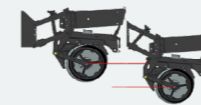

DOSADORES DE SEMENTE VSET 2:

Distribuição simples, prática e eficiente, que minimiza danos às sementes e mantém a qualidade de distribuição mesmo em velocidades maiores.