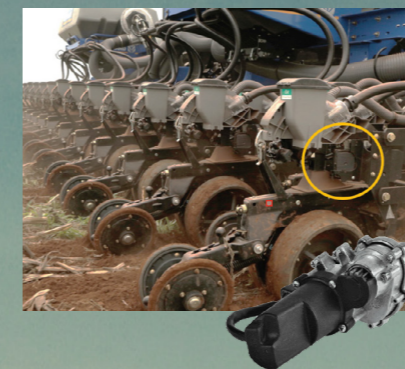

**RODAS LIMITADORAS PUXADAS E JUNTAS DO DISCO DUPLO:**

Com baixo índice de embuchamento e permitem o melhor acompanhamento do solo, melhorando a uniformidade da profundidade de colocação da semente.

6

Possui somente 3 pontos de graxa por rodado, com engraxamento a cada 50 horas.

Possui somente 3 pontos de graxa por rodado, com engraxamento a cada 50 horas.

Espaço para 1.400 litros, ou 1.090 kg de sementes de soja. Permite carregamento com Big Bag. Evita parcelamento mesmo com sobras na caixa.

O Vset2 é simples, de baixa manutenção e incrivelmente preciso. Reduz danos às sementes e permite maiores velocidades de plantio, garantindo sempre a máxima eficiência do conjunto trator e plantadeira.