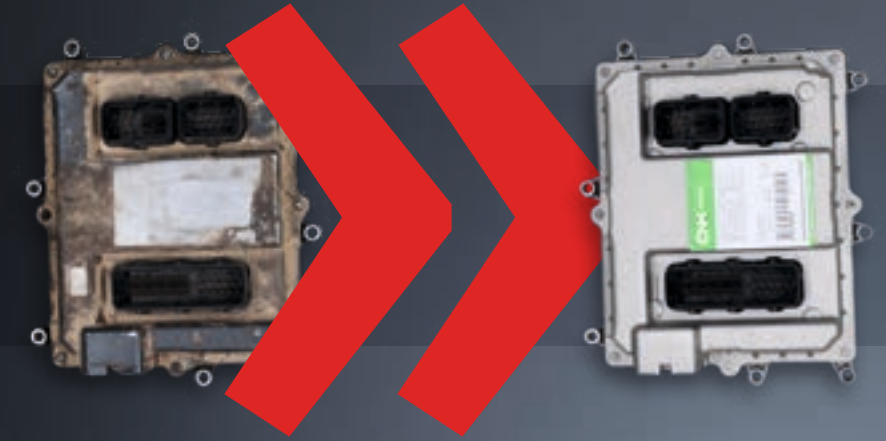

ŚRODKI SMARNE I CZĘŚCI

Olej silnikowy
Płyn chłodzący

← 3,750 godz. →

Olej silnikowy
Olej przekładniowy
Olej tylnej osi
Olej hydrauliczny
Olej mechanizmu różnicowego osi 4WD
Olej piasty przekładni obiegowej
Olej przekładniowy WOM
Płyn hamulcowy
Wymiana paska klinowego
Uszczelka pokrywy zaworów

← 1,500 godz. →

Olej silnikowy

← 750 godz. →

FILTRY

Filtr główny DEF (AdBlue®)

Filtry kabinowe + recyrkulacja
Filtr ssawny AdBlue®
Filtr powietrza silnika (drugorzędny)

Filtr oleju silnikowego
Filtr wstępny paliwa
Filtr paliwa

Filtr powietrza silnika (główny)
Filtr oleju hydraulicznej pompy zasilającej
Filtr oleju przekładniowego

Tylko oryginalne filtry gwarantują utrzymanie odstępów między przeglądami przy zachowaniu właściwego poziomu filtracji i bez krytycznego spadku efektywności.

FILTRY POWIETRZA SILNIKA Zwiększ moc swojego silnika

Ciesz się ciągłą mocą, oszczędnością paliwa i trwałą ochroną. Unikaj szkodliwych metod czyszczenia, aby zapewnić optymalną wydajność i trwałość.

FILTR POWIETRZA KABINY Oddychaj czystszym powietrzem

Regularne wymiany utrzymują Twoje wnętrze w czystości oraz wolne od kurzu i zanieczyszczeń, zapewniając zdrowsze środowisko pracy.

ODNOWIONA, Z NOWYM OKABLOWANIEM, **REMAN.**

ELEKTRONICZNA JEDNOSTKA STERUJĄCA

1. 1 **BARDZIEJ ZRÓWNOWAŻONY ROZWÓJ**
   Ekwiwalent CO₂ o 95% mniejszy w porównaniu z nową jednostką
2. 2 **BARDZIEJ ZRÓWNOWAŻONY ROZWÓJ**
   Łatwy dostęp u Twojego dealera STEYR
3. 3 **PEŁNA GWARANCJA**
   2 lata gwarancji bez limitu godzin